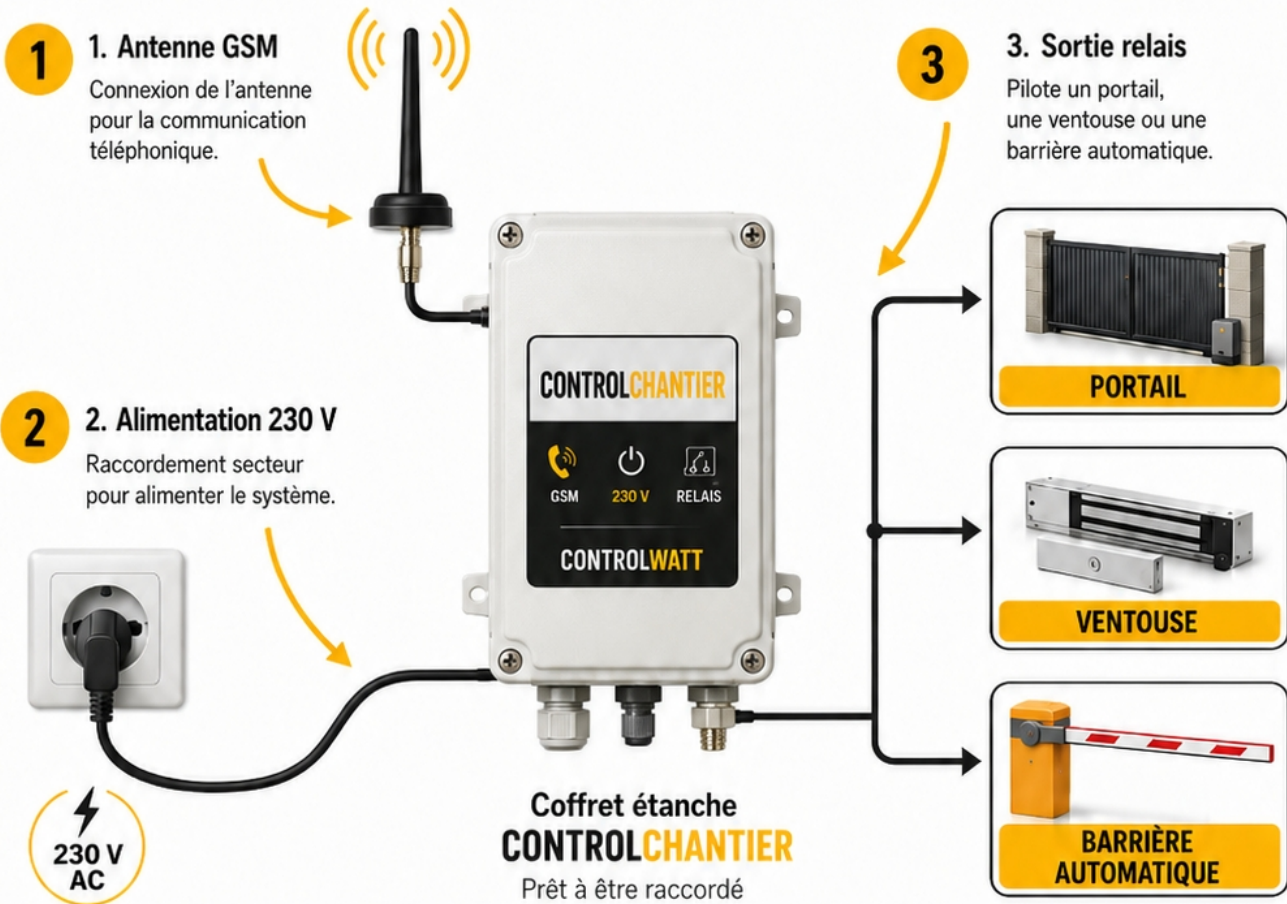

CONTROLCHANTIER

L'accès chantier par simple appel téléphonique

Donnez un accès temporaire aux artisans, chauffeurs, livreurs et sous-traitants, sans badge, sans clé et sans application.

Un numéro de téléphone devient une **télécommande temporaire.**

Historique des accès

Installation simple sur portail, barrière ou portillon

POUR QUI ?

Chantiers BTP

Bases vie

Dépôts et zones de stockage

Accès livraisons

Interventions temporaires

Simplifiez la gestion des accès de chantier

Une solution simple, robuste et sans contrainte pour sécuriser vos accès temporaires.

CONTROLWATT SAS

www.controlwatt.fr | Tel: 04.26.30.38.93

CONTROLCHANTIER

Installation simple en 3 connexions

Un coffret étanche, trois branchements, une mise en service rapide.

Aucune installation complexe

Une solution rapide à poser pour sécuriser et piloter vos accès.

LES +

- ✓ Coffret étanche
- ✓ Installation rapide
- ✓ Compatible portail, ventouse et barrière